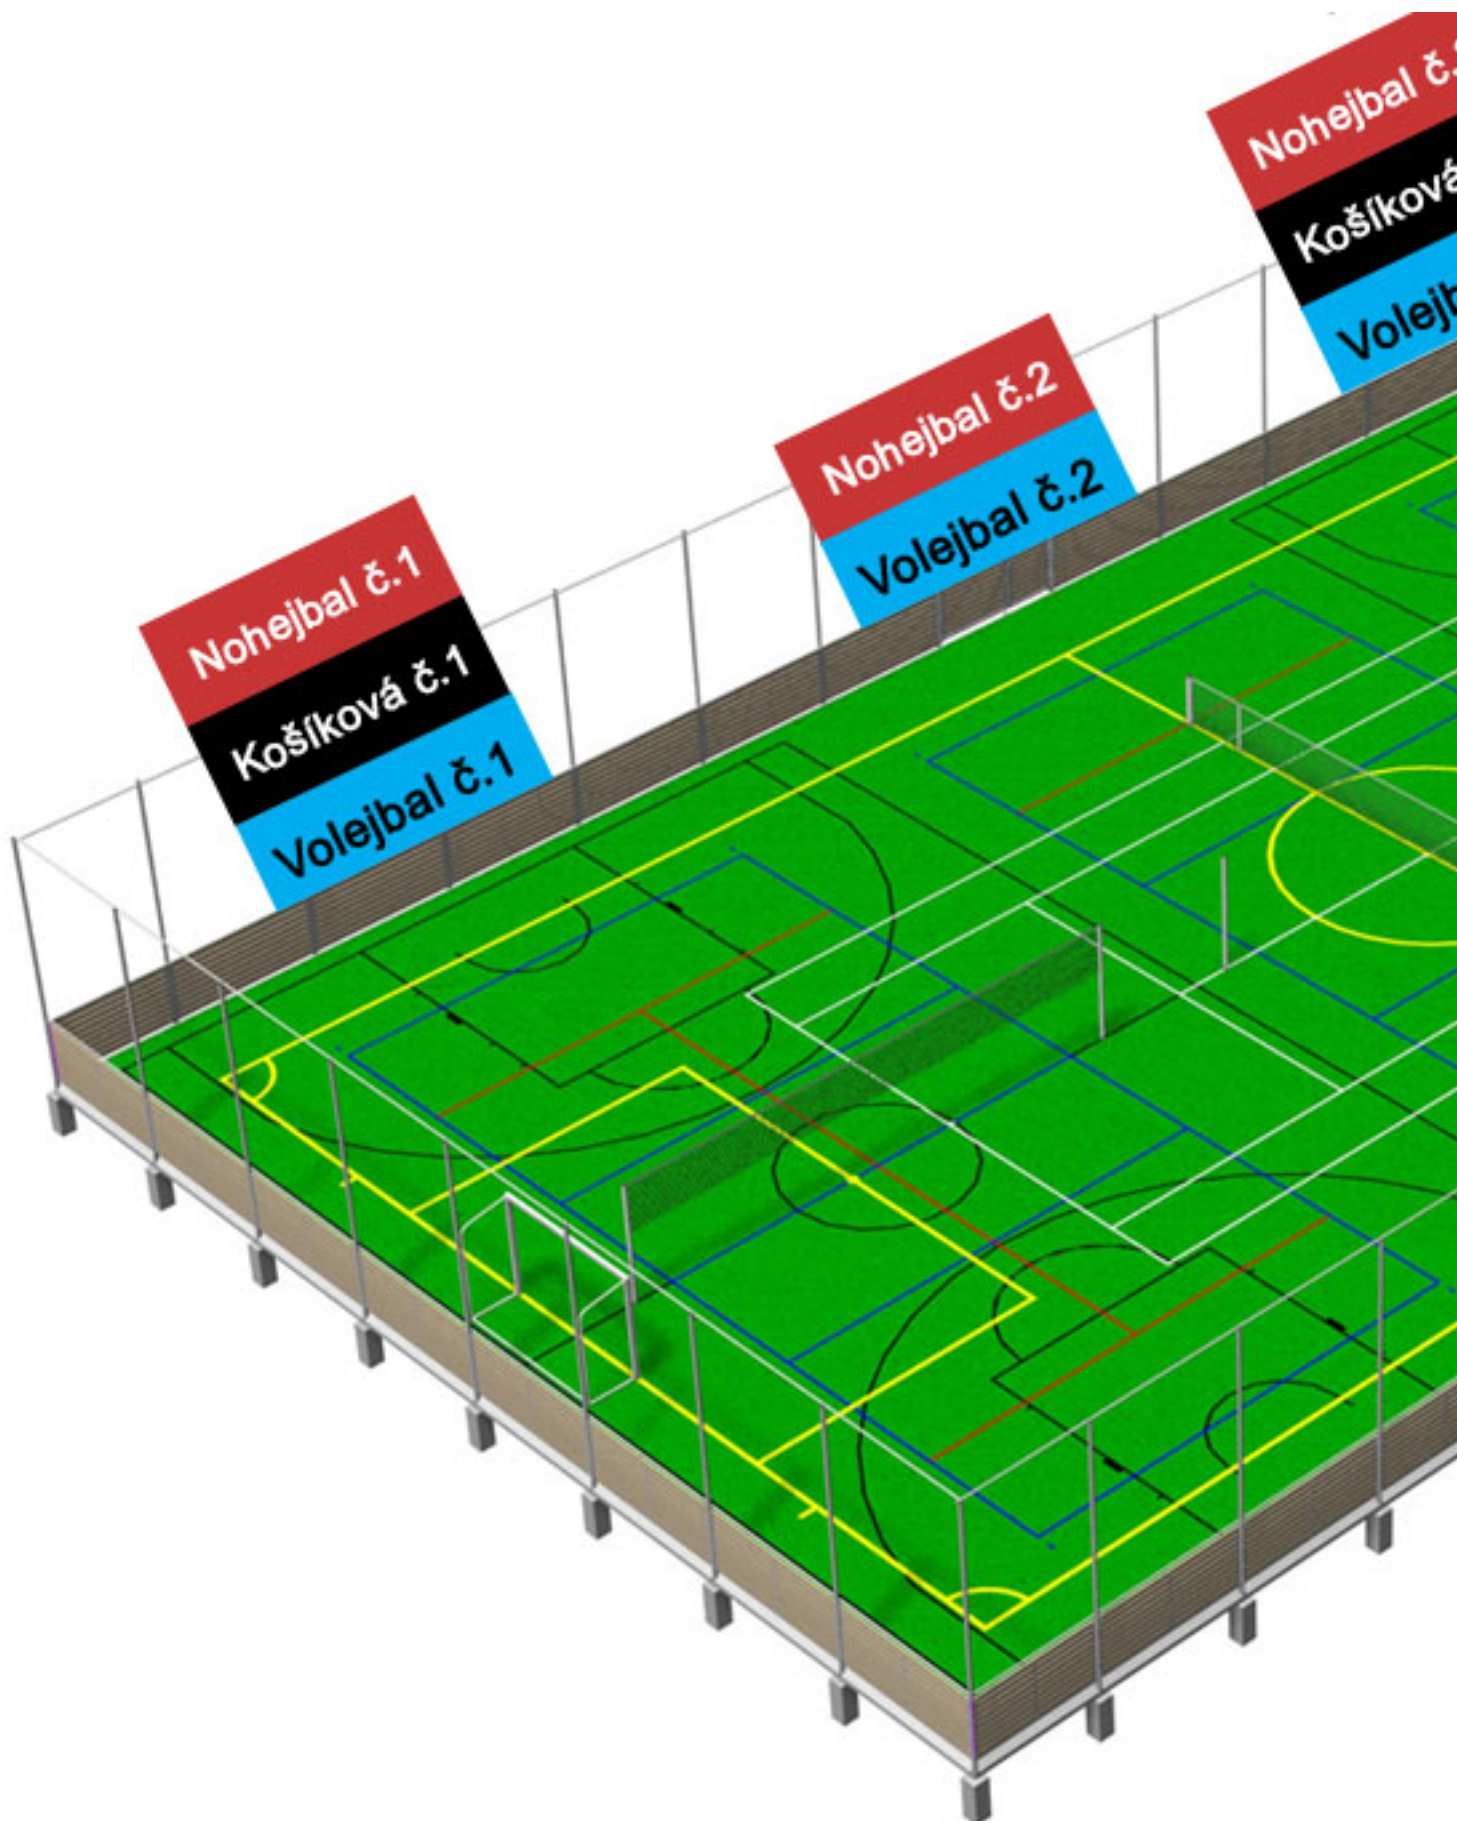

Na hřišti jsou následující herní plochy:

1x fotbal, pozemní hokej (florbal), tenis

3x volejbal, nohejbal, nebo badminton (pro ten ale nejsou rozměry dle pravidel)

2x košíková

Největší kapacita hřiště je 100 osob. Provoz hřiště je možný od 18:00 do 22:00 hodin. Hřiště je přístupné i osobám s omezenou pohyblivostí. Hřiště je přístupné i osobám s omezenou pohyblivostí. Hřiště je přístupné i osobám s omezenou pohyblivostí.